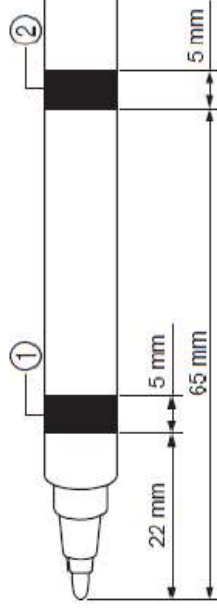

## Porte-stylo petit diamètre

- Accepte les petits stylos qui ne s'adaptent pas sur le porte-stylo universel (CAUNIPHL1)

Porte-stylo universel (CAUNIPHL1)

Compatible avec des stylos de diamètre de 9,6 à 11,4 mm

**Nouveau Porte-stylo petit diamètre**

**Compatible avec des stylos de diamètre de 7,8 à 9,6 mm**

**Nouveau**