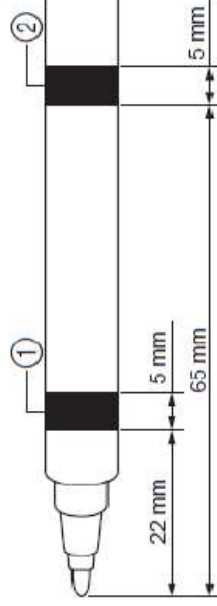

## Porte-stylo petit diamètre

- Accepte les petits stylos qui ne s'adaptent pas sur le porte-stylo universel (CAUNIPHL1)

Porte-stylo universel (CAUNIPHL1)

Compatible avec des stylos de diamètre de 9,6 à 11,4 mm

**Nouveau Porte-stylo petit diamètre**

**Compatible avec des stylos de diamètre de 7,8 à 9,6 mm**

**Nouveau**